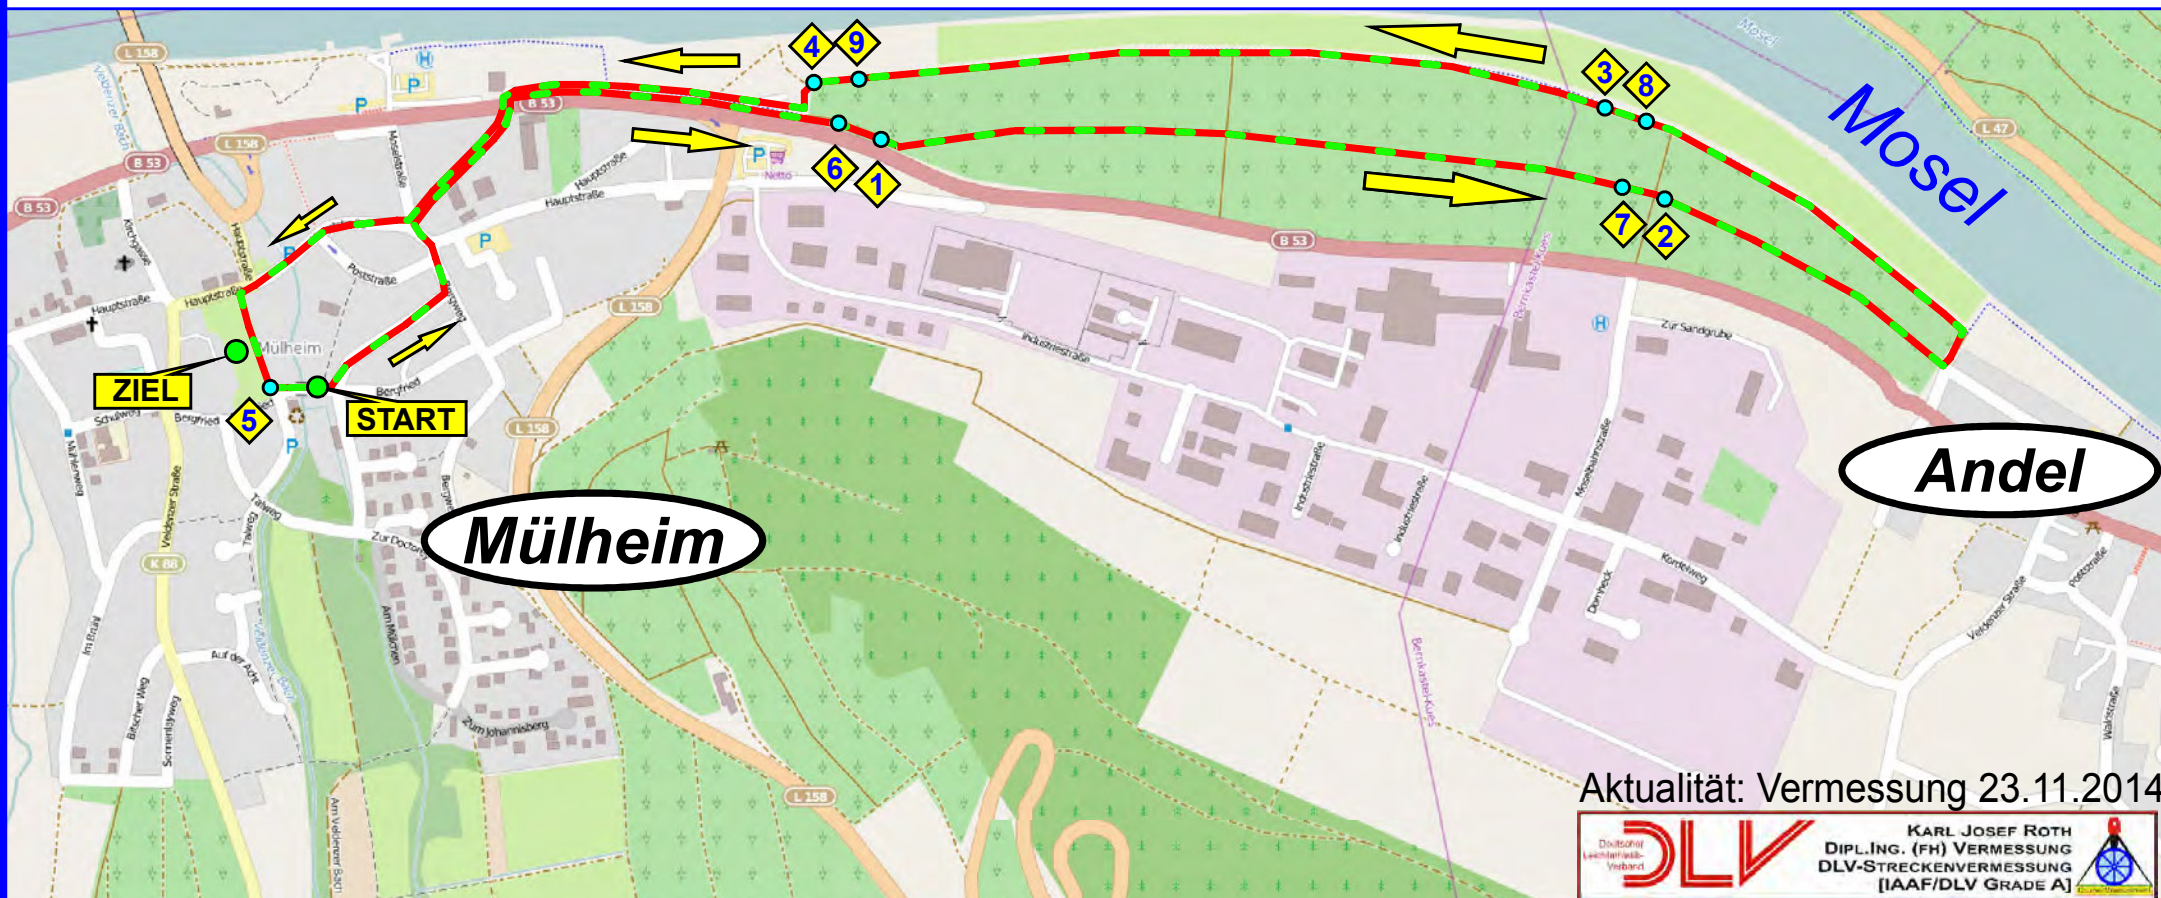

Zeppelinlauf Mülheim / Mosel

10 KM + Halbmarathon

Anlage 3 - Streckenkarte 10 KM-Lauf | 2 Runden

◆ Kilometerpunkte

Aktualität: Vermessung 23.11.2014